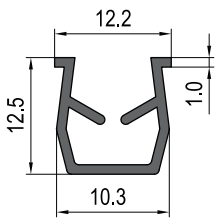

板材组件

T形槽内嵌条

T形槽内嵌条用于减小槽宽，方便槽内嵌板。

材质和颜色：PVC 黑色

T形槽内嵌条-8

T形槽内嵌条-10

产品描述	重量(g/m)	供货长度	订购编号
T形槽内嵌条-8	51	2000mm/根	6.11.08
T形槽内嵌条-10	64	2000mm/根	6.11.10