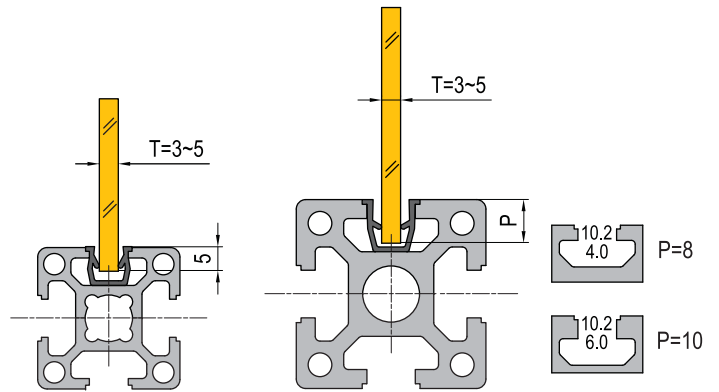

板材组件

T形槽内嵌条

T形槽内嵌条用于减小槽宽，方便槽内嵌板。

材质和颜色：PVC 黑色

T形槽内嵌条-8

T形槽内嵌条-10

产品描述	重量(g/m)	供货长度	订购编号
T形槽内嵌条-8	51	2000mm/根	6.11.08
T形槽内嵌条-10	64	2000mm/根	6.11.10