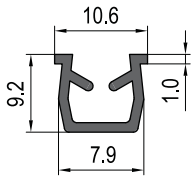

板材组件

T形槽内嵌条

T形槽内嵌条用于减小槽宽，方便槽内嵌板。

材质和颜色：PVC 黑色

T形槽内嵌条-8

T形槽内嵌条-10

产品描述	重量(g/m)	供货长度	订购编号
T形槽内嵌条-8	51	2000mm/根	6.11.08
T形槽内嵌条-10	64	2000mm/根	6.11.10