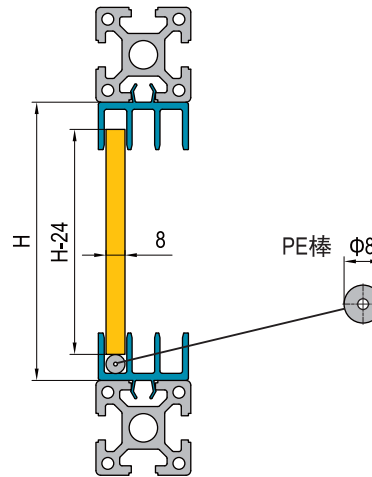

门窗组件

**New!**

拉门滑道

拉门滑道可置入型材槽口内，只适用于轻载荷板类做水平拉门的情况。

材质和颜色：拉门滑道-PVC 灰色 PE棒-HD-PE 本色

拉门滑道-8

拉门滑道-10-4

产品描述	重量(g/m)	供货长度	订购编号
拉门滑道-8	330	3000mm/根	7.51.08
拉门滑道-8 (含PE棒)	390	3000mm/根	7.51.08.ST
拉门滑道-10-4	450	3000mm/根	7.51.10.04
拉门滑道-10-4 (含PE棒)	510	3000mm/根	7.51.10.04.ST