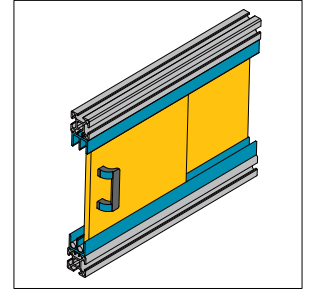

门窗组件

**New!**

拉门滑道

拉门滑道可置入型材槽口内，只适用于轻载荷板类做水平拉门的情况。

材质和颜色：拉门滑道-PVC 灰色 PE棒-HD-PE 本色

拉门滑道-8

拉门滑道-10-4

产品描述	重量(g/m)	供货长度	订购编号
拉门滑道-8	330	3000mm/根	7.51.08
拉门滑道-8 (含PE棒)	390	3000mm/根	7.51.08.ST
拉门滑道-10-4	450	3000mm/根	7.51.10.04
拉门滑道-10-4 (含PE棒)	510	3000mm/根	7.51.10.04.ST