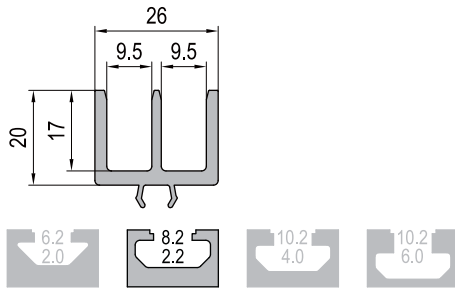

门窗组件

**New!**

拉门滑道

拉门滑道可置入型材槽口内，只适用于轻载荷板类做水平拉门的情况。

材质和颜色：拉门滑道-PVC 灰色 PE棒-HD-PE 本色

拉门滑道-8

拉门滑道-10-4

产品描述	重量(g/m)	供货长度	订购编号
拉门滑道-8	330	3000mm/根	7.51.08
拉门滑道-8 (含PE棒)	390	3000mm/根	7.51.08.ST
拉门滑道-10-4	450	3000mm/根	7.51.10.04
拉门滑道-10-4 (含PE棒)	510	3000mm/根	7.51.10.04.ST