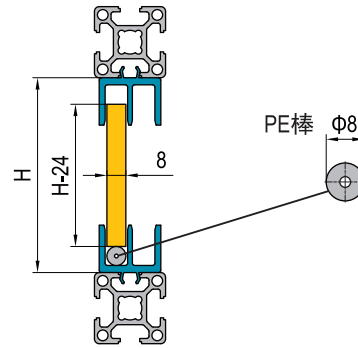

门窗组件

**New!**

拉门滑道

拉门滑道可置入型材槽口内，只适用于轻载荷板类做水平拉门的情况。

材质和颜色：拉门滑道-PVC 灰色 PE棒-HD-PE 本色

拉门滑道-8

拉门滑道-10-4

产品描述	重量(g/m)	供货长度	订购编号
拉门滑道-8	330	3000mm/根	7.51.08
拉门滑道-8 (含PE棒)	390	3000mm/根	7.51.08.ST
拉门滑道-10-4	450	3000mm/根	7.51.10.04
拉门滑道-10-4 (含PE棒)	510	3000mm/根	7.51.10.04.ST