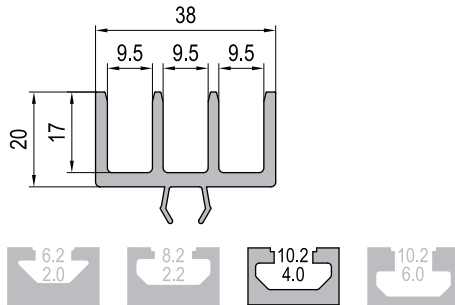

门窗组件

**New!**

拉门滑道

拉门滑道可置入型材槽口内，只适用于轻载荷板类做水平拉门的情况。

材质和颜色：拉门滑道-PVC 灰色 PE棒-HD-PE 本色

拉门滑道-8

拉门滑道-10-4

产品描述	重量(g/m)	供货长度	订购编号
拉门滑道-8	330	3000mm/根	7.51.08
拉门滑道-8 (含PE棒)	390	3000mm/根	7.51.08.ST
拉门滑道-10-4	450	3000mm/根	7.51.10.04
拉门滑道-10-4 (含PE棒)	510	3000mm/根	7.51.10.04.ST