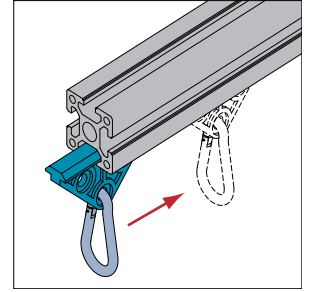

其他附件

挂钩

挂钩可悬挂在型材槽内。

材质和颜色：滑块-增强尼龙6+玻璃纤维30 黑色
挂钩-碳钢镀锌

挂钩-8

挂钩-10

产品描述	静态承重(N)	重量(g)	订购编号
挂钩-8	200	48	8.11.08
挂钩-10	200	48	8.11.10