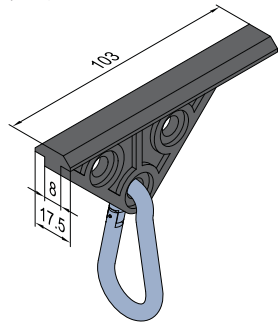

其他附件

挂钩

挂钩可悬挂在型材槽内。

材质和颜色：滑块-增强尼龙6+玻璃纤维30 黑色
挂钩-碳钢镀锌

挂钩-8

挂钩-10

产品描述	静态承重(N)	重量(g)	订购编号
挂钩-8	200	48	8.11.08
挂钩-10	200	48	8.11.10