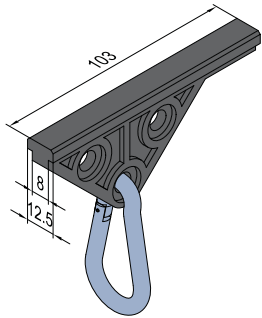

其他附件

挂钩

挂钩可悬挂在型材槽内。

材质和颜色：滑块-增强尼龙6+玻璃纤维30 黑色
挂钩-碳钢镀锌

挂钩-8

挂钩-10

产品描述	静态承重(N)	重量(g)	订购编号
挂钩-8	200	48	8.11.08
挂钩-10	200	48	8.11.10