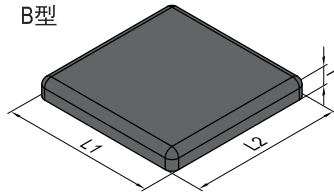

型材附件

New!

端盖

端盖可以预防划伤，使型材更美观。

材质和颜色：ABS 黑色

| 产品描述 | | L1(mm) | L2(mm) | T(mm) | 重量(g) | 订购编号 |
|---------------|---------------------------|--------|--------|-------|---------------|----------------|
| A型 | 端盖-30系列-3030R | 30 | 30 | 5 | 3 | 4.11.30.3030R |
| | 端盖-40系列-4040R | 40 | 40 | 5 | 6 | 4.11.40.4040R |
| | 端盖-45系列-4545R | 45 | 45 | 5 | 7 | 4.11.45.4545R |
| B型 | 端盖-15系列-1515 NEW | 15 | 15 | 3 | 0.6 | 4.11.15.1515 |
| | 端盖-20系列-2020 | 20 | 20 | 4 | 2 | 4.11.20.2020 |
| | 端盖-20系列-4040 | 40 | 40 | 4 | 6 | 4.11.20.4040 |
| | 端盖-30系列-3030 | 30 | 30 | 5 | 3 | 4.11.30.3030 |
| | 端盖-30系列-6060 | 60 | 60 | 5 | 15 | 4.11.30.6060 |
| | 端盖-40系列-4040 | 40 | 40 | 5 | 6 | 4.11.40.4040 |
| | 端盖-40系列-8080 | 80 | 80 | 5 | 22 | 4.11.40.8080 |
| | 端盖-40系列-120120 NEW | 120 | 120 | 5 | 64 | 4.11.40.120120 |
| | 端盖-45系列-4545 | 45 | 45 | 5 | 8 | 4.11.45.4545 |
| | 端盖-45系列-9090 | 90 | 90 | 5 | 28 | 4.11.45.9090 |
| | 端盖-50系列-5050 | 50 | 50 | 5 | 10 | 4.11.50.5050 |
| | 端盖-50系列-100100 NEW | 100 | 100 | 5 | 44 | 4.11.50.100100 |
| | 端盖-60系列-6060 | 60 | 60 | 5 | 14 | 4.11.60.6060 |
| C型 | 端盖-15系列-1530 NEW | 15 | 30 | 3 | 1.1 | 4.11.15.1530 |
| | 端盖-20系列-2040 | 20 | 40 | 4 | 3 | 4.11.20.2040 |
| | 端盖-20系列-2060 | 20 | 60 | 4 | 4 | 4.11.20.2060 |
| | 端盖-20系列-2080 | 20 | 80 | 4 | 5 | 4.11.20.2080 |
| | 端盖-30系列-3060 | 30 | 60 | 5 | 8 | 4.11.30.3060 |
| | 端盖-30系列-3090 | 30 | 90 | 5 | 11 | 4.11.30.3090 |
| | 端盖-30系列-30120 | 30 | 120 | 5 | 14 | 4.11.30.30120 |
| | 端盖-30系列-60120 NEW | 60 | 120 | 5 | 33 | 4.11.30.60120 |
| | 端盖-40系列-4060 | 40 | 60 | 5 | 9 | 4.11.40.4060 |
| | 端盖-40系列-4080 | 40 | 80 | 5 | 13 | 4.11.40.4080 |
| 端盖-40系列-40120 | 40 | 120 | 5 | 18 | 4.11.40.40120 | |