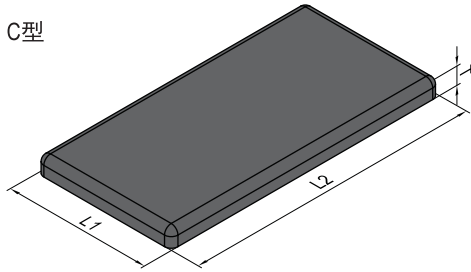

型材附件

New!

端盖

端盖可以预防划伤，使型材更美观。

材质和颜色：ABS 黑色

C型

| 产品描述 | | L1(mm) | L2(mm) | T(mm) | 重量(g) | 订购编号 |
|------|--------------------------|--------|--------|-------|-------|---------------|
| C型 | 端盖-40系列-40160 | 40 | 160 | 5 | 24 | 4.11.40.40160 |
| | 端盖-40系列-80120 NEW | 80 | 120 | 5 | 43 | 4.11.40.80120 |
| | 端盖-40系列-80160 NEW | 80 | 160 | 5 | 58 | 4.11.40.80160 |
| | 端盖-40系列-80200 NEW | 80 | 200 | 5 | 72 | 4.11.40.80200 |
| | 端盖-45系列-4560 | 45 | 60 | 5 | 11 | 4.11.45.4560 |
| | 端盖-45系列-4590 | 45 | 90 | 5 | 16 | 4.11.45.4590 |
| | 端盖-45系列-90180 NEW | 90 | 180 | 5 | 72 | 4.11.45.90180 |
| | 端盖-50系列-50100 | 50 | 100 | 5 | 18 | 4.11.50.50100 |