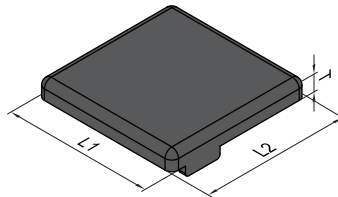

型材附件

New!

端盖

端盖可以预防划伤，使型材更美观。

材质和颜色：ABS 黑色

D型

E型

F型

| 产品描述 | | L1(mm) | α (°)/L2(mm) | T(mm) | 重量(g) | 订购编号 |
|------|---------------------|--------|---------------------|-------|-------|------------------|
| D型 | 端盖-30防护罩系列-3030-R30 | 30 | 30 | 5 | 4 | 4.12.30.3030.R30 |
| | 端盖-30防护罩系列-3030-R45 | 30 | 45 | 5 | 4 | 4.12.30.3030.R45 |
| | 端盖-30防护罩系列-3030-R60 | 30 | 60 | 5 | 4 | 4.12.30.3030.R60 |
| | 端盖-40防护罩系列-4040-R30 | 40 | 30 | 5 | 6 | 4.12.40.4040.R30 |
| | 端盖-40防护罩系列-4040-R45 | 40 | 45 | 5 | 6 | 4.12.40.4040.R45 |
| | 端盖-40防护罩系列-4040-R60 | 40 | 60 | 5 | 6 | 4.12.40.4040.R60 |
| E型 | 端盖-30防护罩系列-3030 | 30 | 30 | 5 | 4 | 4.12.30.3030 |
| | 端盖-40防护罩系列-4040 | 40 | 40 | 5 | 6 | 4.12.40.4040 |
| F型 | 端盖-30防护网系列-3030 | 30 | 30 | 5 | 4 | 4.13.30.3030 |
| | 端盖-40防护网系列-4040 | 40 | 40 | 5 | 6 | 4.13.40.4040 |