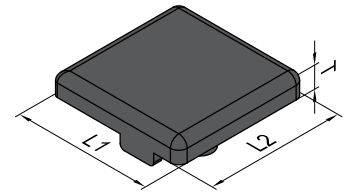

型材附件

New!

端盖

端盖可以预防划伤，使型材更美观。

材质和颜色：ABS 黑色

D型

E型

F型

| 产品描述 | | L1(mm) | α (°)/L2(mm) | T(mm) | 重量(g) | 订购编号 |
|------|---------------------|--------|---------------------|-------|-------|------------------|
| D型 | 端盖-30防护罩系列-3030-R30 | 30 | 30 | 5 | 4 | 4.12.30.3030.R30 |
| | 端盖-30防护罩系列-3030-R45 | 30 | 45 | 5 | 4 | 4.12.30.3030.R45 |
| | 端盖-30防护罩系列-3030-R60 | 30 | 60 | 5 | 4 | 4.12.30.3030.R60 |
| | 端盖-40防护罩系列-4040-R30 | 40 | 30 | 5 | 6 | 4.12.40.4040.R30 |
| | 端盖-40防护罩系列-4040-R45 | 40 | 45 | 5 | 6 | 4.12.40.4040.R45 |
| | 端盖-40防护罩系列-4040-R60 | 40 | 60 | 5 | 6 | 4.12.40.4040.R60 |
| E型 | 端盖-30防护罩系列-3030 | 30 | 30 | 5 | 4 | 4.12.30.3030 |
| | 端盖-40防护罩系列-4040 | 40 | 40 | 5 | 6 | 4.12.40.4040 |
| F型 | 端盖-30防护网系列-3030 | 30 | 30 | 5 | 4 | 4.13.30.3030 |
| | 端盖-40防护网系列-4040 | 40 | 40 | 5 | 6 | 4.13.40.4040 |