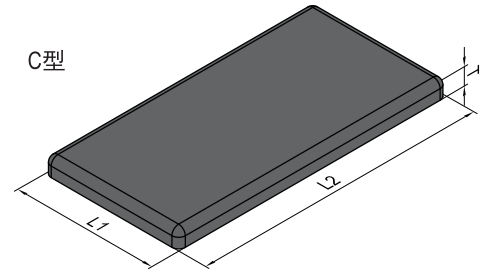

型材附件

New!

端盖

端盖可以预防划伤，使型材更美观。

材质和颜色：ABS 黑色

| 产品描述 | | L1(mm) | L2(mm) | T(mm) | 重量(g) | 订购编号 |
|---------------|---------------------------|--------|--------|-------|---------------|----------------|
| A型 | 端盖-30系列-3030R | 30 | 30 | 5 | 3 | 4.11.30.3030R |
| | 端盖-40系列-4040R | 40 | 40 | 5 | 6 | 4.11.40.4040R |
| | 端盖-45系列-4545R | 45 | 45 | 5 | 7 | 4.11.45.4545R |
| B型 | 端盖-15系列-1515 NEW | 15 | 15 | 3 | 0.6 | 4.11.15.1515 |
| | 端盖-20系列-2020 | 20 | 20 | 4 | 2 | 4.11.20.2020 |
| | 端盖-20系列-4040 | 40 | 40 | 4 | 6 | 4.11.20.4040 |
| | 端盖-30系列-3030 | 30 | 30 | 5 | 3 | 4.11.30.3030 |
| | 端盖-30系列-6060 | 60 | 60 | 5 | 15 | 4.11.30.6060 |
| | 端盖-40系列-4040 | 40 | 40 | 5 | 6 | 4.11.40.4040 |
| | 端盖-40系列-8080 | 80 | 80 | 5 | 22 | 4.11.40.8080 |
| | 端盖-40系列-120120 NEW | 120 | 120 | 5 | 64 | 4.11.40.120120 |
| | 端盖-45系列-4545 | 45 | 45 | 5 | 8 | 4.11.45.4545 |
| | 端盖-45系列-9090 | 90 | 90 | 5 | 28 | 4.11.45.9090 |
| | 端盖-50系列-5050 | 50 | 50 | 5 | 10 | 4.11.50.5050 |
| | 端盖-50系列-100100 NEW | 100 | 100 | 5 | 44 | 4.11.50.100100 |
| | 端盖-60系列-6060 | 60 | 60 | 5 | 14 | 4.11.60.6060 |
| C型 | 端盖-15系列-1530 NEW | 15 | 30 | 3 | 1.1 | 4.11.15.1530 |
| | 端盖-20系列-2040 | 20 | 40 | 4 | 3 | 4.11.20.2040 |
| | 端盖-20系列-2060 | 20 | 60 | 4 | 4 | 4.11.20.2060 |
| | 端盖-20系列-2080 | 20 | 80 | 4 | 5 | 4.11.20.2080 |
| | 端盖-30系列-3060 | 30 | 60 | 5 | 8 | 4.11.30.3060 |
| | 端盖-30系列-3090 | 30 | 90 | 5 | 11 | 4.11.30.3090 |
| | 端盖-30系列-30120 | 30 | 120 | 5 | 14 | 4.11.30.30120 |
| | 端盖-30系列-60120 NEW | 60 | 120 | 5 | 33 | 4.11.30.60120 |
| | 端盖-40系列-4060 | 40 | 60 | 5 | 9 | 4.11.40.4060 |
| | 端盖-40系列-4080 | 40 | 80 | 5 | 13 | 4.11.40.4080 |
| 端盖-40系列-40120 | 40 | 120 | 5 | 18 | 4.11.40.40120 | |