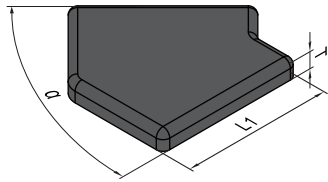

型材附件

New!

端盖

端盖可以预防划伤，使型材更美观。

材质和颜色：ABS 黑色

D型

产品描述		L1(mm)	α (°)/L2(mm)	T(mm)	重量(g)	订购编号
D型	端盖-30防护罩系列-3030-R30	30	30	5	4	4.12.30.3030.R30
	端盖-30防护罩系列-3030-R45	30	45	5	4	4.12.30.3030.R45
	端盖-30防护罩系列-3030-R60	30	60	5	4	4.12.30.3030.R60
	端盖-40防护罩系列-4040-R30	40	30	5	6	4.12.40.4040.R30
	端盖-40防护罩系列-4040-R45	40	45	5	6	4.12.40.4040.R45
	端盖-40防护罩系列-4040-R60	40	60	5	6	4.12.40.4040.R60
E型	端盖-30防护罩系列-3030	30	30	5	4	4.12.30.3030
	端盖-40防护罩系列-4040	40	40	5	6	4.12.40.4040
F型	端盖-30防护网系列-3030	30	30	5	4	4.13.30.3030
	端盖-40防护网系列-4040	40	40	5	6	4.13.40.4040