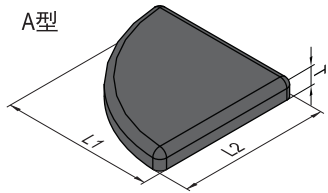

型材附件

New!

端盖

端盖可以预防划伤，使型材更美观。

材质和颜色：ABS 黑色

| 产品描述 | | L1(mm) | L2(mm) | T(mm) | 重量(g) | 订购编号 |
|---------------|---------------------------|--------|--------|-------|---------------|----------------|
| A型 | 端盖-30系列-3030R | 30 | 30 | 5 | 3 | 4.11.30.3030R |
| | 端盖-40系列-4040R | 40 | 40 | 5 | 6 | 4.11.40.4040R |
| | 端盖-45系列-4545R | 45 | 45 | 5 | 7 | 4.11.45.4545R |
| B型 | 端盖-15系列-1515 NEW | 15 | 15 | 3 | 0.6 | 4.11.15.1515 |
| | 端盖-20系列-2020 | 20 | 20 | 4 | 2 | 4.11.20.2020 |
| | 端盖-20系列-4040 | 40 | 40 | 4 | 6 | 4.11.20.4040 |
| | 端盖-30系列-3030 | 30 | 30 | 5 | 3 | 4.11.30.3030 |
| | 端盖-30系列-6060 | 60 | 60 | 5 | 15 | 4.11.30.6060 |
| | 端盖-40系列-4040 | 40 | 40 | 5 | 6 | 4.11.40.4040 |
| | 端盖-40系列-8080 | 80 | 80 | 5 | 22 | 4.11.40.8080 |
| | 端盖-40系列-120120 NEW | 120 | 120 | 5 | 64 | 4.11.40.120120 |
| | 端盖-45系列-4545 | 45 | 45 | 5 | 8 | 4.11.45.4545 |
| | 端盖-45系列-9090 | 90 | 90 | 5 | 28 | 4.11.45.9090 |
| | 端盖-50系列-5050 | 50 | 50 | 5 | 10 | 4.11.50.5050 |
| | 端盖-50系列-100100 NEW | 100 | 100 | 5 | 44 | 4.11.50.100100 |
| | 端盖-60系列-6060 | 60 | 60 | 5 | 14 | 4.11.60.6060 |
| C型 | 端盖-15系列-1530 NEW | 15 | 30 | 3 | 1.1 | 4.11.15.1530 |
| | 端盖-20系列-2040 | 20 | 40 | 4 | 3 | 4.11.20.2040 |
| | 端盖-20系列-2060 | 20 | 60 | 4 | 4 | 4.11.20.2060 |
| | 端盖-20系列-2080 | 20 | 80 | 4 | 5 | 4.11.20.2080 |
| | 端盖-30系列-3060 | 30 | 60 | 5 | 8 | 4.11.30.3060 |
| | 端盖-30系列-3090 | 30 | 90 | 5 | 11 | 4.11.30.3090 |
| | 端盖-30系列-30120 | 30 | 120 | 5 | 14 | 4.11.30.30120 |
| | 端盖-30系列-60120 NEW | 60 | 120 | 5 | 33 | 4.11.30.60120 |
| | 端盖-40系列-4060 | 40 | 60 | 5 | 9 | 4.11.40.4060 |
| | 端盖-40系列-4080 | 40 | 80 | 5 | 13 | 4.11.40.4080 |
| 端盖-40系列-40120 | 40 | 120 | 5 | 18 | 4.11.40.40120 | |