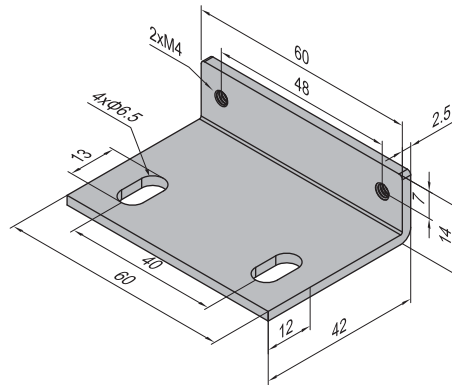

门窗组件

门碰

材质：门碰-铝合金硬质氧化

连接件-碳钢镀锌

注：门碰在底梁安装时，门的尺寸需大于400mm。

CF 紧固组件 M4x10 螺钉 镀锌 M4 T形螺母 镀锌	CH 紧固组件 M4x6 螺钉 镀锌 M4 弹垫 镀锌	CJ 紧固组件 M6x10 螺钉 镀锌 M6 弹垫 镀锌 M6 T形螺母 镀锌	CK 紧固组件 M6x14 螺钉 镀锌 M6 弹垫 镀锌 M6 T形螺母 镀锌	CN 紧固组件 M6x16 螺钉 镀锌 M6 弹垫 镀锌 M6 T形螺母 镀锌
---	--	---	---	---

产品描述	紧固组件	重量(g)	订购编号
门碰-14 (单个供货)		26	7.41.14
门碰-14 (3030型材做门, 3030型材做门框 成套供货 No.1)	2xCF+2xCH+2xCJ	130	7.41.14.3030.ST
门碰-14 (3030型材做门, 4040型材做门框 成套供货 No.2)	2xCF+2xCH+2xCK	139	7.41.14.3040.ST
门碰-14 (3030型材做门, 4545型材做门框 成套供货 No.3)	2xCF+2xCH+2xCN	145	7.41.14.3045.ST

门窗组件

门碰

材质：门碰-铝合金硬质氧化

连接件-碳钢镀锌 (4080连接件材质为铝合金6061)

注：门碰在底梁安装时，门的尺寸需大于400mm。

锁紧状态1

锁紧状态2

CG	紧固组件	CH	紧固组件	CK	紧固组件	CL	紧固组件	CM	紧固组件	CN	紧固组件
	M4x14 螺钉 镀锌		M4x6 螺钉 镀锌		M6x14 螺钉 镀锌		M4x25 螺钉 镀锌		M4x25 螺钉 镀锌		M6x16 螺钉 镀锌
	M4 T形螺母 镀锌		M4 弹垫 镀锌		M6 弹垫 镀锌		M4 弹垫 镀锌		M4 弹垫 镀锌		M6 弹垫 镀锌
	M4 T形螺母 镀锌		M4 T形螺母 镀锌		M6 T形螺母 镀锌		M4 T形螺母 镀锌		M4 T形螺母 镀锌		M6 T形螺母 镀锌