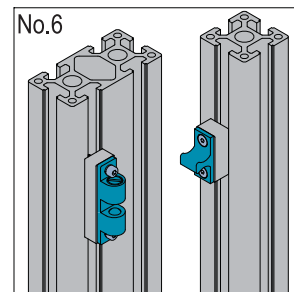

门窗组件

门碰

材质：门碰-铝合金硬质氧化

连接件-碳钢镀锌

注：门碰在底梁安装时，门的尺寸需大于400mm。

CF 紧固组件 M4x10 螺钉 镀锌 M4 T形螺母 镀锌	CH 紧固组件 M4x6 螺钉 镀锌 M4 弹垫 镀锌	CJ 紧固组件 M6x10 螺钉 镀锌 M6 弹垫 镀锌 M6 T形螺母 镀锌	CK 紧固组件 M6x14 螺钉 镀锌 M6 弹垫 镀锌 M6 T形螺母 镀锌	CN 紧固组件 M6x16 螺钉 镀锌 M6 弹垫 镀锌 M6 T形螺母 镀锌
---	--	---	---	---

产品描述	紧固组件	重量(g)	订购编号
门碰-14 (单个供货)		26	7.41.14
门碰-14 (3030型材做门, 3030型材做门框 成套供货 No.1)	2xCF+2xCH+2xCJ	130	7.41.14.3030.ST
门碰-14 (3030型材做门, 4040型材做门框 成套供货 No.2)	2xCF+2xCH+2xCK	139	7.41.14.3040.ST
门碰-14 (3030型材做门, 4545型材做门框 成套供货 No.3)	2xCF+2xCH+2xCN	145	7.41.14.3045.ST

门窗组件

门碰

材质：门碰-铝合金硬质氧化

连接件-碳钢镀锌 (4080连接件材质为铝合金6061)

注：门碰在底梁安装时，门的尺寸需大于400mm。

锁紧状态1

锁紧状态2

CG	紧固组件	CH	紧固组件	CK	紧固组件	CL	紧固组件	CM	紧固组件	CN	紧固组件
	M4x14 螺钉 镀锌		M4x6 螺钉 镀锌		M6x14 螺钉 镀锌		M4x25 螺钉 镀锌		M4x25 螺钉 镀锌		M6x16 螺钉 镀锌
	M4 T形螺母 镀锌		M4 弹垫 镀锌		M6 弹垫 镀锌		M4 弹垫 镀锌		M4 弹垫 镀锌		M6 弹垫 镀锌
	M4 T形螺母 镀锌		M4 T形螺母 镀锌		M6 T形螺母 镀锌		M4 T形螺母 镀锌		M4 T形螺母 镀锌		M6 T形螺母 镀锌

产品描述	紧固组件	重量(g)	订购编号
门碰-14 (4040型材做门, 4040型材做门框 成套供货 No.4)	2xCG+2xCH+2xCK	147	7.41.14.4040.ST
门碰-14 (4040型材做门, 4545型材做门框 成套供货 No.5)	2xCG+2xCH+2xCN	151	7.41.14.4045.ST
门碰-14 (4040型材做门, 4080型材做门框 成套供货 No.6)	2xCL+2xCM	255	7.41.14.4080.ST