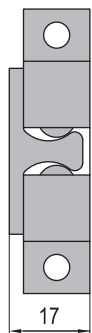

门窗组件

门碰

材质：门碰-铝合金硬质氧化

连接件-碳钢镀锌

注：门碰在底梁安装时，门的尺寸需大于400mm。

CF 紧固组件 M4x10 螺钉 镀锌 M4 T形螺母 镀锌	CH 紧固组件 M4x6 螺钉 镀锌 M4 弹垫 镀锌	CJ 紧固组件 M6x10 螺钉 镀锌 M6 弹垫 镀锌 M6 T形螺母 镀锌	CK 紧固组件 M6x14 螺钉 镀锌 M6 弹垫 镀锌 M6 T形螺母 镀锌	CN 紧固组件 M6x16 螺钉 镀锌 M6 弹垫 镀锌 M6 T形螺母 镀锌
---	--	---	---	---

产品描述	紧固组件	重量(g)	订购编号
门碰-14 (单个供货)		26	7.41.14
门碰-14 (3030型材做门, 3030型材做门框 成套供货 No.1)	2xCF+2xCH+2xCJ	130	7.41.14.3030.ST
门碰-14 (3030型材做门, 4040型材做门框 成套供货 No.2)	2xCF+2xCH+2xCK	139	7.41.14.3040.ST
门碰-14 (3030型材做门, 4545型材做门框 成套供货 No.3)	2xCF+2xCH+2xCN	145	7.41.14.3045.ST

门窗组件

门碰

材质：门碰-铝合金硬质氧化

连接件-碳钢镀锌 (4080连接件材质为铝合金6061)

注：门碰在底梁安装时，门的尺寸需大于400mm。

锁紧状态1

锁紧状态2

CG	紧固组件	CH	紧固组件	CK	紧固组件	CL	紧固组件	CM	紧固组件	CN	紧固组件
	M4x14 螺钉 镀锌		M4x6 螺钉 镀锌		M6x14 螺钉 镀锌		M4x25 螺钉 镀锌		M4x25 螺钉 镀锌		M6x16 螺钉 镀锌
	M4 T形螺母 镀锌		M4 弹垫 镀锌		M6 弹垫 镀锌		M4 弹垫 镀锌		M4 弹垫 镀锌		M6 弹垫 镀锌
	M4 T形螺母 镀锌		M4 T形螺母 镀锌		M6 T形螺母 镀锌		M4 T形螺母 镀锌		M4 T形螺母 镀锌		M6 T形螺母 镀锌

产品描述	紧固组件	重量(g)	订购编号
门碰-14 (4040型材做门, 4040型材做门框 成套供货 No.4)	2xCG+2xCH+2xCK	147	7.41.14.4040.ST
门碰-14 (4040型材做门, 4545型材做门框 成套供货 No.5)	2xCG+2xCH+2xCN	151	7.41.14.4045.ST
门碰-14 (4040型材做门, 4080型材做门框 成套供货 No.6)	2xCL+2xCM	255	7.41.14.4080.ST