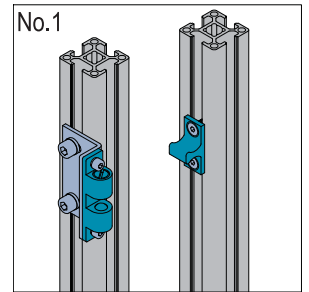

门窗组件

门碰

材质：门碰-铝合金硬质氧化

连接件-碳钢镀锌

注：门碰在底梁安装时，门的尺寸需大于400mm。

CF 紧固组件 M4x10 螺钉 镀锌 M4 T形螺母 镀锌	CH 紧固组件 M4x6 螺钉 镀锌 M4 弹垫 镀锌	CJ 紧固组件 M6x10 螺钉 镀锌 M6 弹垫 镀锌 M6 T形螺母 镀锌	CK 紧固组件 M6x14 螺钉 镀锌 M6 弹垫 镀锌 M6 T形螺母 镀锌	CN 紧固组件 M6x16 螺钉 镀锌 M6 弹垫 镀锌 M6 T形螺母 镀锌
---	--	---	---	---

产品描述	紧固组件	重量(g)	订购编号
门碰-14 (单个供货)		26	7.41.14
门碰-14 (3030型材做门, 3030型材做门框 成套供货 No.1)	2xCF+2xCH+2xCJ	130	7.41.14.3030.ST
门碰-14 (3030型材做门, 4040型材做门框 成套供货 No.2)	2xCF+2xCH+2xCK	139	7.41.14.3040.ST
门碰-14 (3030型材做门, 4545型材做门框 成套供货 No.3)	2xCF+2xCH+2xCN	145	7.41.14.3045.ST

门窗组件

门碰

材质：门碰-铝合金硬质氧化

连接件-碳钢镀锌 (4080连接件材质为铝合金6061)

注：门碰在底梁安装时，门的尺寸需大于400mm。

锁紧状态1

锁紧状态2

CG	紧固组件	CH	紧固组件	CK	紧固组件	CL	紧固组件	CM	紧固组件	CN	紧固组件
	M4x14 螺钉 镀锌		M4x6 螺钉 镀锌		M6x14 螺钉 镀锌		M4x25 螺钉 镀锌		M4x25 螺钉 镀锌		M6x16 螺钉 镀锌
	M4 T形螺母 镀锌		M4 弹垫 镀锌		M6 弹垫 镀锌		M4 弹垫 镀锌		M4 弹垫 镀锌		M6 弹垫 镀锌
	M4 T形螺母 镀锌		M4 T形螺母 镀锌		M6 T形螺母 镀锌		M4 T形螺母 镀锌		M4 T形螺母 镀锌		M6 T形螺母 镀锌