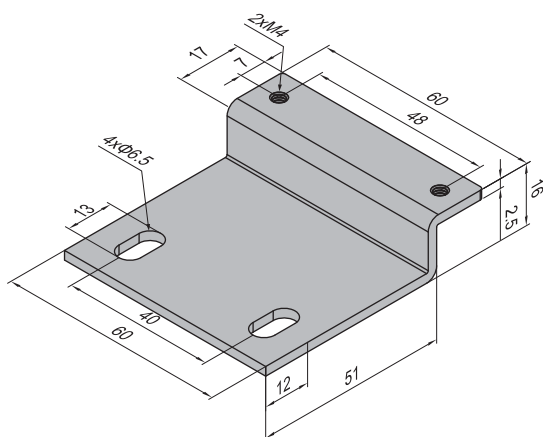

门窗组件

门碰

材质：门碰-铝合金硬质氧化

连接件-碳钢镀锌

注：门碰在底梁安装时，门的尺寸需大于400mm。

CF 紧固组件 M4x10 螺钉 镀锌 M4 T形螺母 镀锌	CH 紧固组件 M4x6 螺钉 镀锌 M4 弹垫 镀锌	CJ 紧固组件 M6x10 螺钉 镀锌 M6 弹垫 镀锌 M6 T形螺母 镀锌	CK 紧固组件 M6x14 螺钉 镀锌 M6 弹垫 镀锌 M6 T形螺母 镀锌	CN 紧固组件 M6x16 螺钉 镀锌 M6 弹垫 镀锌 M6 T形螺母 镀锌
---	--	---	---	---

产品描述	紧固组件	重量(g)	订购编号
门碰-14 (单个供货)		26	7.41.14
门碰-14 (3030型材做门, 3030型材做门框 成套供货 No.1)	2xCF+2xCH+2xCJ	130	7.41.14.3030.ST
门碰-14 (3030型材做门, 4040型材做门框 成套供货 No.2)	2xCF+2xCH+2xCK	139	7.41.14.3040.ST
门碰-14 (3030型材做门, 4545型材做门框 成套供货 No.3)	2xCF+2xCH+2xCN	145	7.41.14.3045.ST

门窗组件

门碰

材质：门碰-铝合金硬质氧化

连接件-碳钢镀锌 (4080连接件材质为铝合金6061)

注：门碰在底梁安装时，门的尺寸需大于400mm。

锁紧状态1

锁紧状态2

CG	紧固组件	CH	紧固组件	CK	紧固组件	CL	紧固组件	CM	紧固组件	CN	紧固组件
	M4x14 螺钉 镀锌		M4x6 螺钉 镀锌		M6x14 螺钉 镀锌		M4x25 螺钉 镀锌		M4x25 螺钉 镀锌		M6x16 螺钉 镀锌
	M4 T形螺母 镀锌		M4 弹垫 镀锌		M6 弹垫 镀锌		M4 弹垫 镀锌		M4 弹垫 镀锌		M6 弹垫 镀锌
	M4 T形螺母 镀锌		M4 T形螺母 镀锌		M6 T形螺母 镀锌		M4 T形螺母 镀锌		M4 T形螺母 镀锌		M6 T形螺母 镀锌

产品描述	紧固组件	重量(g)	订购编号
门碰-14 (4040型材做门, 4040型材做门框 成套供货 No.4)	2xCG+2xCH+2xCK	147	7.41.14.4040.ST
门碰-14 (4040型材做门, 4545型材做门框 成套供货 No.5)	2xCG+2xCH+2xCN	151	7.41.14.4045.ST
门碰-14 (4040型材做门, 4080型材做门框 成套供货 No.6)	2xCL+2xCM	255	7.41.14.4080.ST