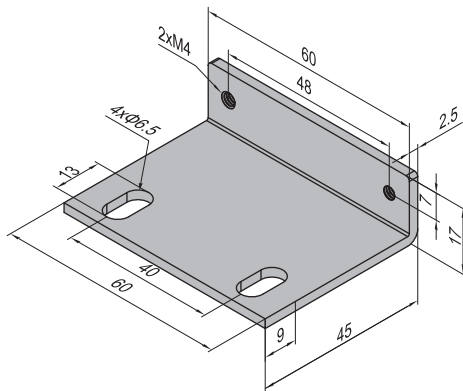

门窗组件

门碰

材质：门碰-铝合金硬质氧化

连接件-碳钢镀锌

注：门碰在底梁安装时，门的尺寸需大于400mm。

CF 紧固组件 M4x10 螺钉 镀锌 M4 T形螺母 镀锌	CH 紧固组件 M4x6 螺钉 镀锌 M4 弹垫 镀锌	CJ 紧固组件 M6x10 螺钉 镀锌 M6 弹垫 镀锌 M6 T形螺母 镀锌	CK 紧固组件 M6x14 螺钉 镀锌 M6 弹垫 镀锌 M6 T形螺母 镀锌	CN 紧固组件 M6x16 螺钉 镀锌 M6 弹垫 镀锌 M6 T形螺母 镀锌
---	--	---	---	---

产品描述	紧固组件	重量(g)	订购编号
门碰-14 (单个供货)		26	7.41.14
门碰-14 (3030型材做门, 3030型材做门框 成套供货 No.1)	2xCF+2xCH+2xCJ	130	7.41.14.3030.ST
门碰-14 (3030型材做门, 4040型材做门框 成套供货 No.2)	2xCF+2xCH+2xCK	139	7.41.14.3040.ST
门碰-14 (3030型材做门, 4545型材做门框 成套供货 No.3)	2xCF+2xCH+2xCN	145	7.41.14.3045.ST

门窗组件

门碰

材质：门碰-铝合金硬质氧化

连接件-碳钢镀锌 (4080连接件材质为铝合金6061)

注：门碰在底梁安装时，门的尺寸需大于400mm。

锁紧状态1

锁紧状态2

CG	紧固组件	CH	紧固组件	CK	紧固组件	CL	紧固组件	CM	紧固组件	CN	紧固组件
	M4x14 螺钉 镀锌		M4x6 螺钉 镀锌		M6x14 螺钉 镀锌		M4x25 螺钉 镀锌		M4x25 螺钉 镀锌		M6x16 螺钉 镀锌
	M4 T形螺母 镀锌		M4 弹垫 镀锌		M6 弹垫 镀锌		M4 弹垫 镀锌		M4 弹垫 镀锌		M6 弹垫 镀锌
	M4 T形螺母 镀锌		M4 T形螺母 镀锌		M6 T形螺母 镀锌		M4 T形螺母 镀锌		M4 T形螺母 镀锌		M6 T形螺母 镀锌

产品描述	紧固组件	重量(g)	订购编号
门碰-14 (4040型材做门, 4040型材做门框 成套供货 No.4)	2xCG+2xCH+2xCK	147	7.41.14.4040.ST
门碰-14 (4040型材做门, 4545型材做门框 成套供货 No.5)	2xCG+2xCH+2xCN	151	7.41.14.4045.ST
门碰-14 (4040型材做门, 4080型材做门框 成套供货 No.6)	2xCL+2xCM	255	7.41.14.4080.ST