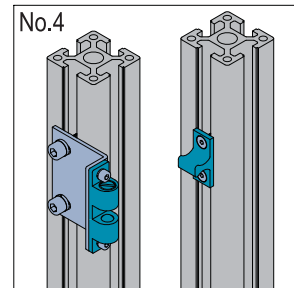

门窗组件

门碰

材质：门碰-铝合金硬质氧化

连接件-碳钢镀锌

注：门碰在底梁安装时，门的尺寸需大于400mm。

CF 紧固组件 M4x10 螺钉 镀锌 M4 T形螺母 镀锌	CH 紧固组件 M4x6 螺钉 镀锌 M4 弹垫 镀锌	CJ 紧固组件 M6x10 螺钉 镀锌 M6 弹垫 镀锌 M6 T形螺母 镀锌	CK 紧固组件 M6x14 螺钉 镀锌 M6 弹垫 镀锌 M6 T形螺母 镀锌	CN 紧固组件 M6x16 螺钉 镀锌 M6 弹垫 镀锌 M6 T形螺母 镀锌
---	--	---	---	---

产品描述	紧固组件	重量(g)	订购编号
门碰-14 (单个供货)		26	7.41.14
门碰-14 (3030型材做门, 3030型材做门框 成套供货 No.1)	2xCF+2xCH+2xCJ	130	7.41.14.3030.ST
门碰-14 (3030型材做门, 4040型材做门框 成套供货 No.2)	2xCF+2xCH+2xCK	139	7.41.14.3040.ST
门碰-14 (3030型材做门, 4545型材做门框 成套供货 No.3)	2xCF+2xCH+2xCN	145	7.41.14.3045.ST

门窗组件

门碰

材质：门碰-铝合金硬质氧化

连接件-碳钢镀锌 (4080连接件材质为铝合金6061)

注：门碰在底梁安装时，门的尺寸需大于400mm。

锁紧状态1

锁紧状态2

CG	紧固组件	CH	紧固组件	CK	紧固组件	CL	紧固组件	CM	紧固组件	CN	紧固组件
	M4x14 螺钉 镀锌		M4x6 螺钉 镀锌		M6x14 螺钉 镀锌		M4x25 螺钉 镀锌		M4x25 螺钉 镀锌		M6x16 螺钉 镀锌
	M4 T形螺母 镀锌		M4 弹垫 镀锌		M6 弹垫 镀锌		M4 弹垫 镀锌		M4 弹垫 镀锌		M6 弹垫 镀锌
	M4 T形螺母 镀锌		M4 T形螺母 镀锌		M6 T形螺母 镀锌		M4 T形螺母 镀锌		M4 T形螺母 镀锌		M6 T形螺母 镀锌

产品描述	紧固组件	重量(g)	订购编号
门碰-14 (4040型材做门, 4040型材做门框 成套供货 No.4)	2xCG+2xCH+2xCK	147	7.41.14.4040.ST
门碰-14 (4040型材做门, 4545型材做门框 成套供货 No.5)	2xCG+2xCH+2xCN	151	7.41.14.4045.ST
门碰-14 (4040型材做门, 4080型材做门框 成套供货 No.6)	2xCL+2xCM	255	7.41.14.4080.ST