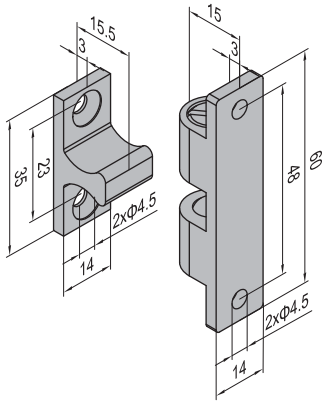

门窗组件

门碰

材质：门碰-铝合金硬质氧化

连接件-碳钢镀锌

注：门碰在底梁安装时，门的尺寸需大于400mm。

CF 紧固组件 M4x10 螺钉 镀锌 M4 T形螺母 镀锌	CH 紧固组件 M4x6 螺钉 镀锌 M4 弹垫 镀锌	CJ 紧固组件 M6x10 螺钉 镀锌 M6 弹垫 镀锌 M6 T形螺母 镀锌	CK 紧固组件 M6x14 螺钉 镀锌 M6 弹垫 镀锌 M6 T形螺母 镀锌	CN 紧固组件 M6x16 螺钉 镀锌 M6 弹垫 镀锌 M6 T形螺母 镀锌
---	--	---	---	---

产品描述	紧固组件	重量(g)	订购编号
门碰-14 (单个供货)		26	7.41.14
门碰-14 (3030型材做门, 3030型材做门框 成套供货 No.1)	2xCF+2xCH+2xCJ	130	7.41.14.3030.ST
门碰-14 (3030型材做门, 4040型材做门框 成套供货 No.2)	2xCF+2xCH+2xCK	139	7.41.14.3040.ST
门碰-14 (3030型材做门, 4545型材做门框 成套供货 No.3)	2xCF+2xCH+2xCN	145	7.41.14.3045.ST

门窗组件

门碰

材质：门碰-铝合金硬质氧化

连接件-碳钢镀锌 (4080连接件材质为铝合金6061)

注：门碰在底梁安装时，门的尺寸需大于400mm。

锁紧状态1

锁紧状态2

CG	紧固组件	CH	紧固组件	CK	紧固组件	CL	紧固组件	CM	紧固组件	CN	紧固组件
	M4x14 螺钉 镀锌		M4x6 螺钉 镀锌		M6x14 螺钉 镀锌		M4x25 螺钉 镀锌		M4x25 螺钉 镀锌		M6x16 螺钉 镀锌
	M4 T形螺母 镀锌		M4 弹垫 镀锌		M6 弹垫 镀锌		M4 弹垫 镀锌		M4 弹垫 镀锌		M6 弹垫 镀锌
	M4 T形螺母 镀锌		M4 T形螺母 镀锌		M6 T形螺母 镀锌		M4 T形螺母 镀锌		M4 T形螺母 镀锌		M6 T形螺母 镀锌

产品描述	紧固组件	重量(g)	订购编号
门碰-14 (4040型材做门, 4040型材做门框 成套供货 No.4)	2xCG+2xCH+2xCK	147	7.41.14.4040.ST
门碰-14 (4040型材做门, 4545型材做门框 成套供货 No.5)	2xCG+2xCH+2xCN	151	7.41.14.4045.ST
门碰-14 (4040型材做门, 4080型材做门框 成套供货 No.6)	2xCL+2xCM	255	7.41.14.4080.ST