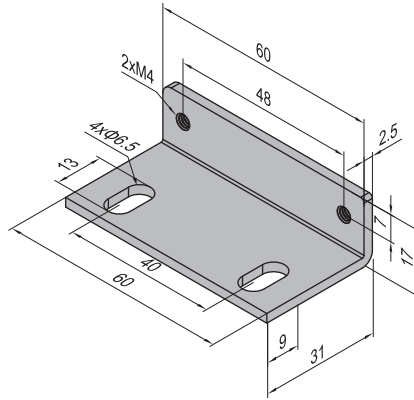

门窗组件

门碰

材质：门碰-铝合金硬质氧化

连接件-碳钢镀锌

注：门碰在底梁安装时，门的尺寸需大于400mm。

CF 紧固组件 M4x10 螺钉 镀锌 M4 T形螺母 镀锌	CH 紧固组件 M4x6 螺钉 镀锌 M4 弹垫 镀锌	CJ 紧固组件 M6x10 螺钉 镀锌 M6 弹垫 镀锌 M6 T形螺母 镀锌	CK 紧固组件 M6x14 螺钉 镀锌 M6 弹垫 镀锌 M6 T形螺母 镀锌	CN 紧固组件 M6x16 螺钉 镀锌 M6 弹垫 镀锌 M6 T形螺母 镀锌
---	--	---	---	---

产品描述	紧固组件	重量(g)	订购编号
门碰-14 (单个供货)		26	7.41.14
门碰-14 (3030型材做门, 3030型材做门框 成套供货 No.1)	2xCF+2xCH+2xCJ	130	7.41.14.3030.ST
门碰-14 (3030型材做门, 4040型材做门框 成套供货 No.2)	2xCF+2xCH+2xCK	139	7.41.14.3040.ST
门碰-14 (3030型材做门, 4545型材做门框 成套供货 No.3)	2xCF+2xCH+2xCN	145	7.41.14.3045.ST

门窗组件

门碰

材质：门碰-铝合金硬质氧化

连接件-碳钢镀锌 (4080连接件材质为铝合金6061)

注：门碰在底梁安装时，门的尺寸需大于400mm。

锁紧状态1

锁紧状态2

CG	紧固组件	CH	紧固组件	CK	紧固组件	CL	紧固组件	CM	紧固组件	CN	紧固组件
	M4x14 螺钉 镀锌		M4x6 螺钉 镀锌		M6x14 螺钉 镀锌		M4x25 螺钉 镀锌		M4x25 螺钉 镀锌		M6x16 螺钉 镀锌
	M4 T形螺母 镀锌		M4 弹垫 镀锌		M6 弹垫 镀锌		M4 弹垫 镀锌		M4 弹垫 镀锌		M6 弹垫 镀锌
	M4 T形螺母 镀锌		M4 T形螺母 镀锌		M6 T形螺母 镀锌		M4 T形螺母 镀锌		M4 T形螺母 镀锌		M6 T形螺母 镀锌