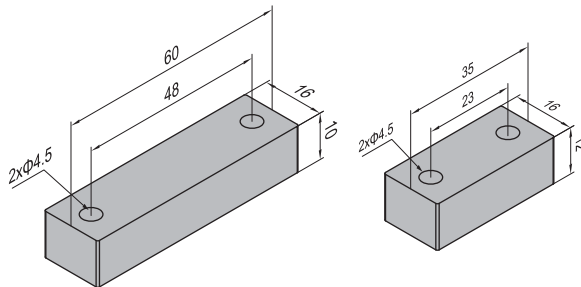

门窗组件

门碰

材质：门碰-铝合金硬质氧化

连接件-碳钢镀锌 (4080连接件材质为铝合金6061)

注：门碰在底梁安装时，门的尺寸需大于400mm。

锁紧状态1

锁紧状态2

CG	紧固组件	CH	紧固组件	CK	紧固组件	CL	紧固组件	CM	紧固组件	CN	紧固组件
	M4x14 螺钉 镀锌		M4x6 螺钉 镀锌		M6x14 螺钉 镀锌		M4x25 螺钉 镀锌		M4x25 螺钉 镀锌		M6x16 螺钉 镀锌
	M4 T形螺母 镀锌		M4 弹垫 镀锌		M6 弹垫 镀锌		M4 弹垫 镀锌		M4 弹垫 镀锌		M6 弹垫 镀锌
	M4 T形螺母 镀锌		M4 T形螺母 镀锌		M6 T形螺母 镀锌		M4 T形螺母 镀锌		M4 T形螺母 镀锌		M6 T形螺母 镀锌