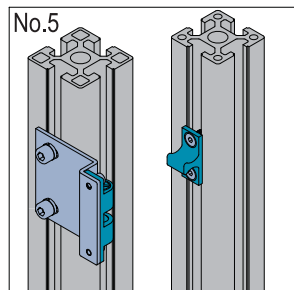

门窗组件

门碰

材质：门碰-铝合金硬质氧化

连接件-碳钢镀锌

注：门碰在底梁安装时，门的尺寸需大于400mm。

CF 紧固组件 M4x10 螺钉 镀锌 M4 T形螺母 镀锌	CH 紧固组件 M4x6 螺钉 镀锌 M4 弹垫 镀锌	CJ 紧固组件 M6x10 螺钉 镀锌 M6 弹垫 镀锌 M6 T形螺母 镀锌	CK 紧固组件 M6x14 螺钉 镀锌 M6 弹垫 镀锌 M6 T形螺母 镀锌	CN 紧固组件 M6x16 螺钉 镀锌 M6 弹垫 镀锌 M6 T形螺母 镀锌
---	--	---	---	---

产品描述	紧固组件	重量(g)	订购编号
门碰-14 (单个供货)		26	7.41.14
门碰-14 (3030型材做门, 3030型材做门框 成套供货 No.1)	2xCF+2xCH+2xCJ	130	7.41.14.3030.ST
门碰-14 (3030型材做门, 4040型材做门框 成套供货 No.2)	2xCF+2xCH+2xCK	139	7.41.14.3040.ST
门碰-14 (3030型材做门, 4545型材做门框 成套供货 No.3)	2xCF+2xCH+2xCN	145	7.41.14.3045.ST

门窗组件

门碰

材质：门碰-铝合金硬质氧化

连接件-碳钢镀锌 (4080连接件材质为铝合金6061)

注：门碰在底梁安装时，门的尺寸需大于400mm。

锁紧状态1

锁紧状态2

CG	紧固组件	CH	紧固组件	CK	紧固组件	CL	紧固组件	CM	紧固组件	CN	紧固组件
	M4x14 螺钉 镀锌		M4x6 螺钉 镀锌		M6x14 螺钉 镀锌		M4x25 螺钉 镀锌		M4x25 螺钉 镀锌		M6x16 螺钉 镀锌
	M4 T形螺母 镀锌		M4 弹垫 镀锌		M6 弹垫 镀锌		M4 弹垫 镀锌		M4 弹垫 镀锌		M6 弹垫 镀锌
	M4 T形螺母 镀锌		M4 T形螺母 镀锌		M6 T形螺母 镀锌		M4 T形螺母 镀锌		M4 T形螺母 镀锌		M6 T形螺母 镀锌

产品描述	紧固组件	重量(g)	订购编号
门碰-14 (4040型材做门, 4040型材做门框 成套供货 No.4)	2xCG+2xCH+2xCK	147	7.41.14.4040.ST
门碰-14 (4040型材做门, 4545型材做门框 成套供货 No.5)	2xCG+2xCH+2xCN	151	7.41.14.4045.ST
门碰-14 (4040型材做门, 4080型材做门框 成套供货 No.6)	2xCL+2xCM	255	7.41.14.4080.ST