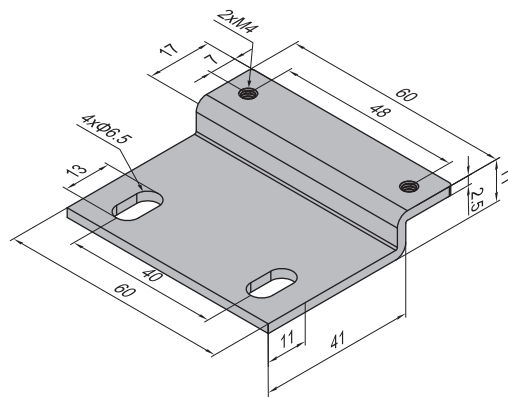

门窗组件

门碰

材质：门碰-铝合金硬质氧化

连接件-碳钢镀锌

注：门碰在底梁安装时，门的尺寸需大于400mm。

CF 紧固组件 M4x10 螺钉 镀锌 M4 T形螺母 镀锌	CH 紧固组件 M4x6 螺钉 镀锌 M4 弹垫 镀锌	CJ 紧固组件 M6x10 螺钉 镀锌 M6 弹垫 镀锌 M6 T形螺母 镀锌	CK 紧固组件 M6x14 螺钉 镀锌 M6 弹垫 镀锌 M6 T形螺母 镀锌	CN 紧固组件 M6x16 螺钉 镀锌 M6 弹垫 镀锌 M6 T形螺母 镀锌
---	--	---	---	---

产品描述	紧固组件	重量(g)	订购编号
门碰-14 (单个供货)		26	7.41.14
门碰-14 (3030型材做门, 3030型材做门框 成套供货 No.1)	2xCF+2xCH+2xCJ	130	7.41.14.3030.ST
门碰-14 (3030型材做门, 4040型材做门框 成套供货 No.2)	2xCF+2xCH+2xCK	139	7.41.14.3040.ST
门碰-14 (3030型材做门, 4545型材做门框 成套供货 No.3)	2xCF+2xCH+2xCN	145	7.41.14.3045.ST

门窗组件

门碰

材质：门碰-铝合金硬质氧化

连接件-碳钢镀锌 (4080连接件材质为铝合金6061)

注：门碰在底梁安装时，门的尺寸需大于400mm。

锁紧状态1

锁紧状态2

CG	紧固组件	CH	紧固组件	CK	紧固组件	CL	紧固组件	CM	紧固组件	CN	紧固组件
	M4x14 螺钉 镀锌		M4x6 螺钉 镀锌		M6x14 螺钉 镀锌		M4x25 螺钉 镀锌		M4x25 螺钉 镀锌		M6x16 螺钉 镀锌
	M4 T形螺母 镀锌		M4 弹垫 镀锌		M6 弹垫 镀锌		M4 弹垫 镀锌		M4 弹垫 镀锌		M6 弹垫 镀锌
	M4 T形螺母 镀锌		M4 T形螺母 镀锌		M6 T形螺母 镀锌		M4 T形螺母 镀锌		M4 T形螺母 镀锌		M6 T形螺母 镀锌