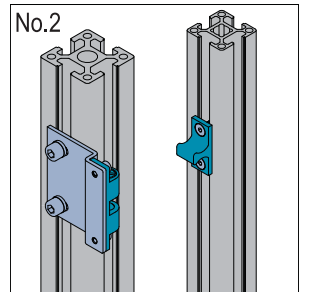

门窗组件

门碰

材质：门碰-铝合金硬质氧化

连接件-碳钢镀锌

注：门碰在底梁安装时，门的尺寸需大于400mm。

CF 紧固组件 M4x10 螺钉 镀锌 M4 T形螺母 镀锌	CH 紧固组件 M4x6 螺钉 镀锌 M4 弹垫 镀锌	CJ 紧固组件 M6x10 螺钉 镀锌 M6 弹垫 镀锌 M6 T形螺母 镀锌	CK 紧固组件 M6x14 螺钉 镀锌 M6 弹垫 镀锌 M6 T形螺母 镀锌	CN 紧固组件 M6x16 螺钉 镀锌 M6 弹垫 镀锌 M6 T形螺母 镀锌
---	--	---	---	---

产品描述	紧固组件	重量(g)	订购编号
门碰-14 (单个供货)		26	7.41.14
门碰-14 (3030型材做门, 3030型材做门框 成套供货 No.1)	2xCF+2xCH+2xCJ	130	7.41.14.3030.ST
门碰-14 (3030型材做门, 4040型材做门框 成套供货 No.2)	2xCF+2xCH+2xCK	139	7.41.14.3040.ST
门碰-14 (3030型材做门, 4545型材做门框 成套供货 No.3)	2xCF+2xCH+2xCN	145	7.41.14.3045.ST

门窗组件

门碰

材质：门碰-铝合金硬质氧化

连接件-碳钢镀锌 (4080连接件材质为铝合金6061)

注：门碰在底梁安装时，门的尺寸需大于400mm。

锁紧状态1

锁紧状态2

CG	紧固组件	CH	紧固组件	CK	紧固组件	CL	紧固组件	CM	紧固组件	CN	紧固组件
	M4x14 螺钉 镀锌		M4x6 螺钉 镀锌		M6x14 螺钉 镀锌		M4x25 螺钉 镀锌		M4x25 螺钉 镀锌		M6x16 螺钉 镀锌
	M4 T形螺母 镀锌		M4 弹垫 镀锌		M6 弹垫 镀锌		M4 弹垫 镀锌		M4 弹垫 镀锌		M6 弹垫 镀锌
	M4 T形螺母 镀锌		M4 T形螺母 镀锌		M6 T形螺母 镀锌		M4 T形螺母 镀锌		M4 T形螺母 镀锌		M6 T形螺母 镀锌