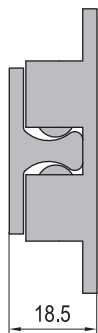

门窗组件

门碰

材质：门碰-铝合金硬质氧化

连接件-碳钢镀锌

注：门碰在底梁安装时，门的尺寸需大于400mm。

CF 紧固组件 M4x10 螺钉 镀锌 M4 T形螺母 镀锌	CH 紧固组件 M4x6 螺钉 镀锌 M4 弹垫 镀锌	CJ 紧固组件 M6x10 螺钉 镀锌 M6 弹垫 镀锌 M6 T形螺母 镀锌	CK 紧固组件 M6x14 螺钉 镀锌 M6 弹垫 镀锌 M6 T形螺母 镀锌	CN 紧固组件 M6x16 螺钉 镀锌 M6 弹垫 镀锌 M6 T形螺母 镀锌
---	--	---	---	---

产品描述	紧固组件	重量(g)	订购编号
门碰-14 (单个供货)		26	7.41.14
门碰-14 (3030型材做门, 3030型材做门框 成套供货 No.1)	2xCF+2xCH+2xCJ	130	7.41.14.3030.ST
门碰-14 (3030型材做门, 4040型材做门框 成套供货 No.2)	2xCF+2xCH+2xCK	139	7.41.14.3040.ST
门碰-14 (3030型材做门, 4545型材做门框 成套供货 No.3)	2xCF+2xCH+2xCN	145	7.41.14.3045.ST

门窗组件

门碰

材质：门碰-铝合金硬质氧化

连接件-碳钢镀锌 (4080连接件材质为铝合金6061)

注：门碰在底梁安装时，门的尺寸需大于400mm。

锁紧状态1

锁紧状态2

CG	紧固组件	CH	紧固组件	CK	紧固组件	CL	紧固组件	CM	紧固组件	CN	紧固组件
	M4x14 螺钉 镀锌		M4x6 螺钉 镀锌		M6x14 螺钉 镀锌		M4x25 螺钉 镀锌		M4x25 螺钉 镀锌		M6x16 螺钉 镀锌
	M4 T形螺母 镀锌		M4 弹垫 镀锌		M6 弹垫 镀锌		M4 弹垫 镀锌		M4 弹垫 镀锌		M6 弹垫 镀锌
	M4 T形螺母 镀锌		M4 T形螺母 镀锌		M6 T形螺母 镀锌		M4 T形螺母 镀锌		M4 T形螺母 镀锌		M6 T形螺母 镀锌

产品描述	紧固组件	重量(g)	订购编号
门碰-14 (4040型材做门, 4040型材做门框 成套供货 No.4)	2xCG+2xCH+2xCK	147	7.41.14.4040.ST
门碰-14 (4040型材做门, 4545型材做门框 成套供货 No.5)	2xCG+2xCH+2xCN	151	7.41.14.4045.ST
门碰-14 (4040型材做门, 4080型材做门框 成套供货 No.6)	2xCL+2xCM	255	7.41.14.4080.ST