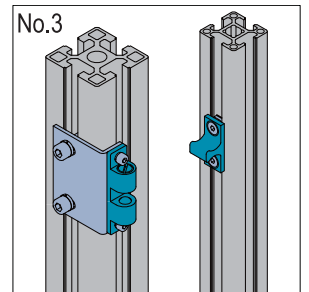

门窗组件

门碰

材质：门碰-铝合金硬质氧化

连接件-碳钢镀锌

注：门碰在底梁安装时，门的尺寸需大于400mm。

CF 紧固组件 M4x10 螺钉 镀锌 M4 T形螺母 镀锌	CH 紧固组件 M4x6 螺钉 镀锌 M4 弹垫 镀锌	CJ 紧固组件 M6x10 螺钉 镀锌 M6 弹垫 镀锌 M6 T形螺母 镀锌	CK 紧固组件 M6x14 螺钉 镀锌 M6 弹垫 镀锌 M6 T形螺母 镀锌	CN 紧固组件 M6x16 螺钉 镀锌 M6 弹垫 镀锌 M6 T形螺母 镀锌
---	--	---	---	---

产品描述	紧固组件	重量(g)	订购编号
门碰-14 (单个供货)		26	7.41.14
门碰-14 (3030型材做门, 3030型材做门框 成套供货 No.1)	2xCF+2xCH+2xCJ	130	7.41.14.3030.ST
门碰-14 (3030型材做门, 4040型材做门框 成套供货 No.2)	2xCF+2xCH+2xCK	139	7.41.14.3040.ST
门碰-14 (3030型材做门, 4545型材做门框 成套供货 No.3)	2xCF+2xCH+2xCN	145	7.41.14.3045.ST

门窗组件

门碰

材质：门碰-铝合金硬质氧化

连接件-碳钢镀锌 (4080连接件材质为铝合金6061)

注：门碰在底梁安装时，门的尺寸需大于400mm。

锁紧状态1

锁紧状态2

CG	紧固组件	CH	紧固组件	CK	紧固组件	CL	紧固组件	CM	紧固组件	CN	紧固组件
	M4x14 螺钉 镀锌		M4x6 螺钉 镀锌		M6x14 螺钉 镀锌		M4x25 螺钉 镀锌		M4x25 螺钉 镀锌		M6x16 螺钉 镀锌
	M4 T形螺母 镀锌		M4 弹垫 镀锌		M6 弹垫 镀锌		M4 弹垫 镀锌		M4 弹垫 镀锌		M6 弹垫 镀锌
	M4 T形螺母 镀锌		M4 T形螺母 镀锌		M6 T形螺母 镀锌		M4 T形螺母 镀锌		M4 T形螺母 镀锌		M6 T形螺母 镀锌